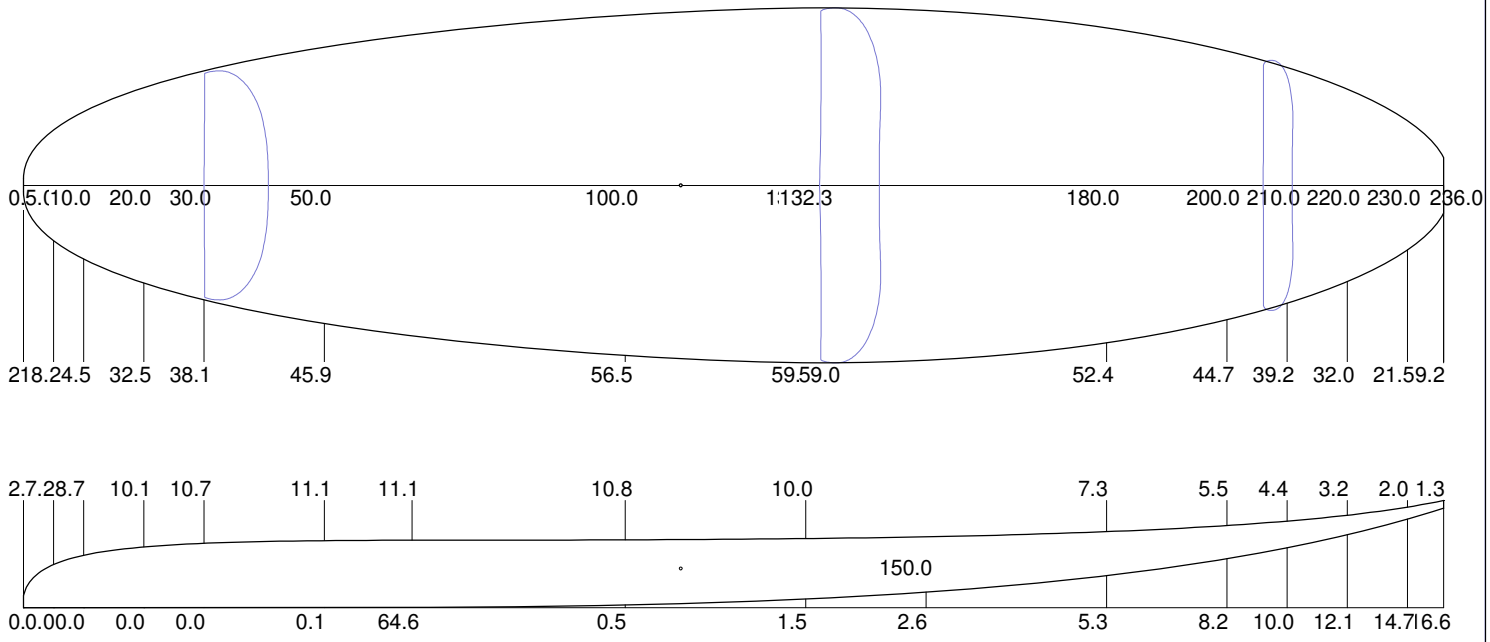

OES XST 90

Shaper : P Ross

Length : 236.0

Width : 59.0

Thickness : 11.1

Volume : 90.1 l