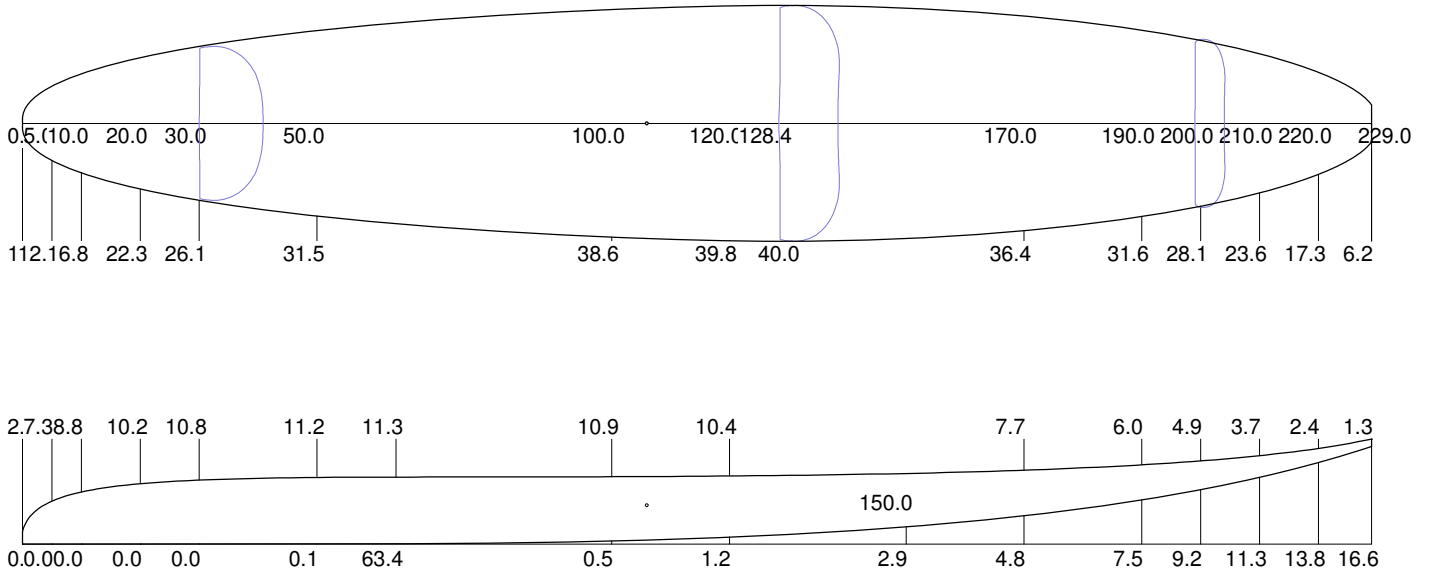

OES XST 60

Shaper : P Ross

Length : 229.0

Width : 40.0

Thickness : 11.3

Volume : 60.0 l