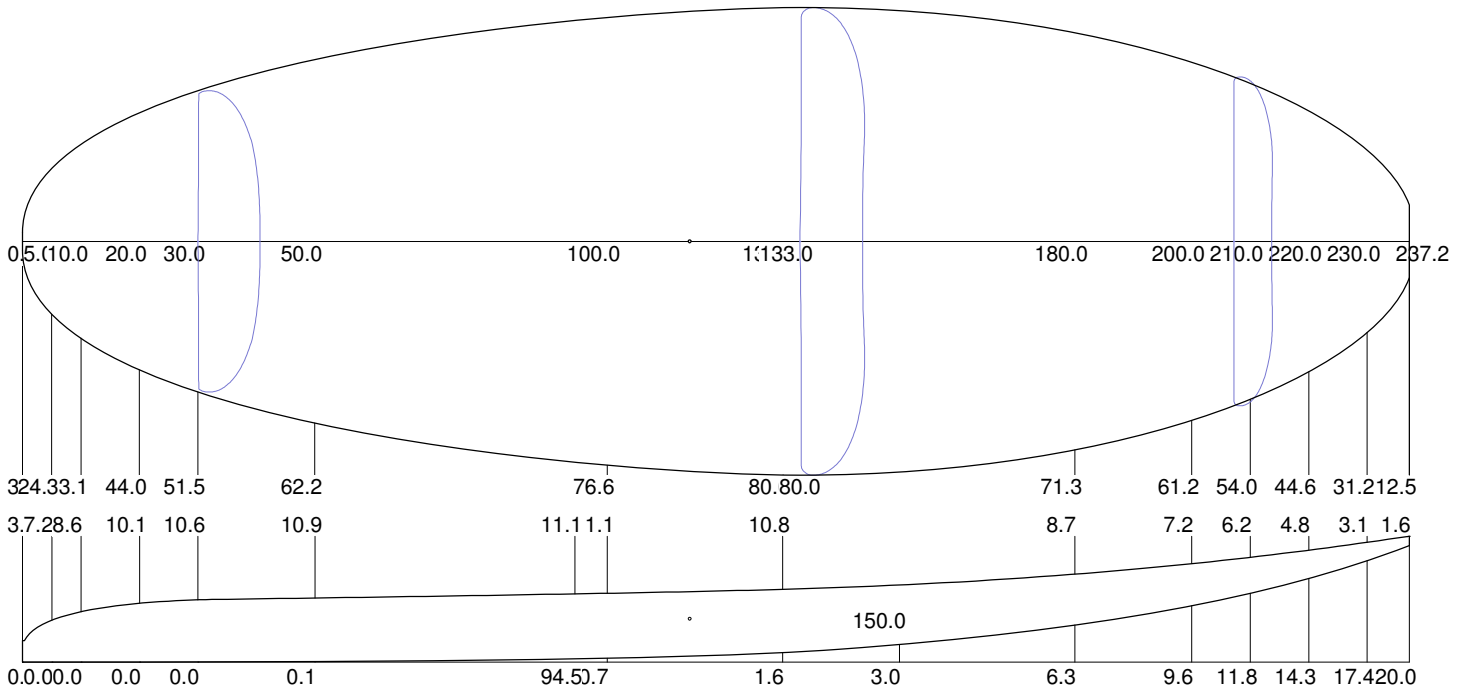

OES XSR 130

Shaper : P Ross

Length : 237.2

Width : 80.0

Thickness : 11.1

Volume : 130.4 l