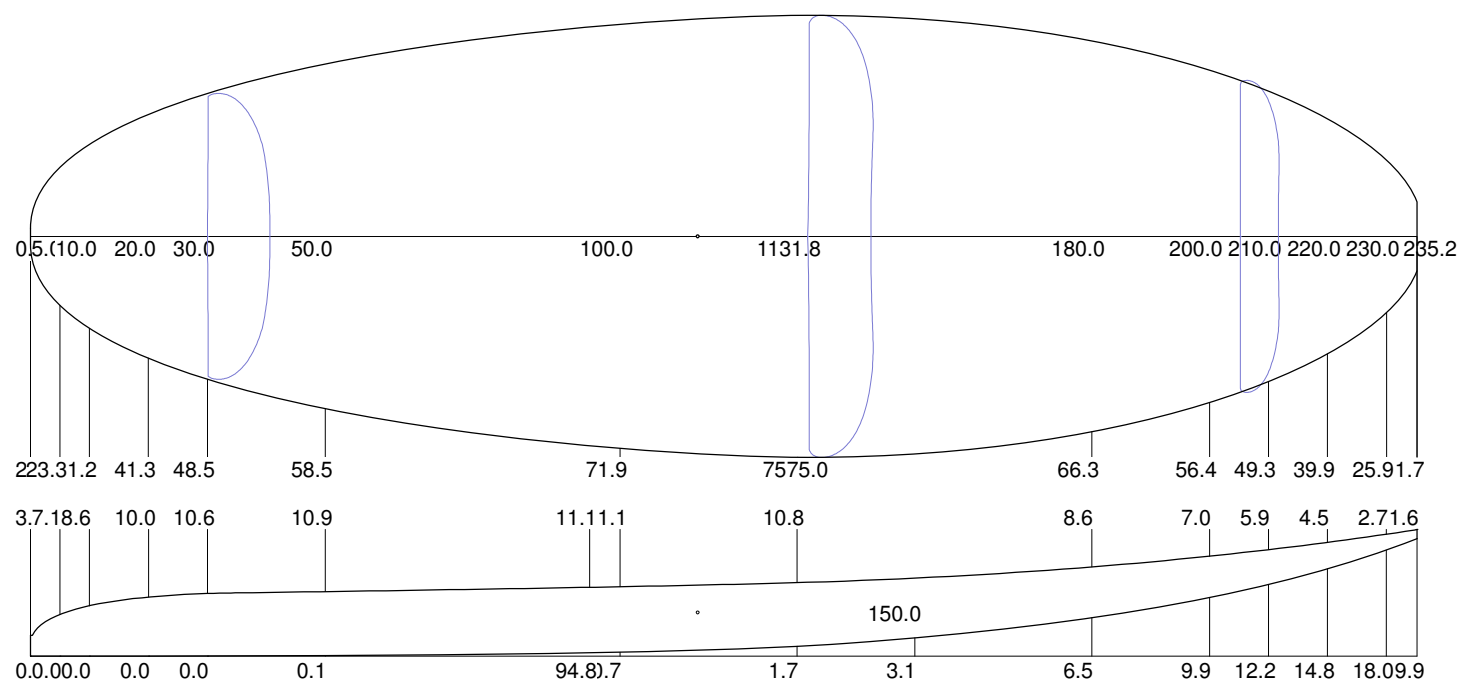

# OES XSR 120

Shaper : P Ross

Length : 235.2

Width : 75.0

Thickness : 11.1

Volume : 121.1 l