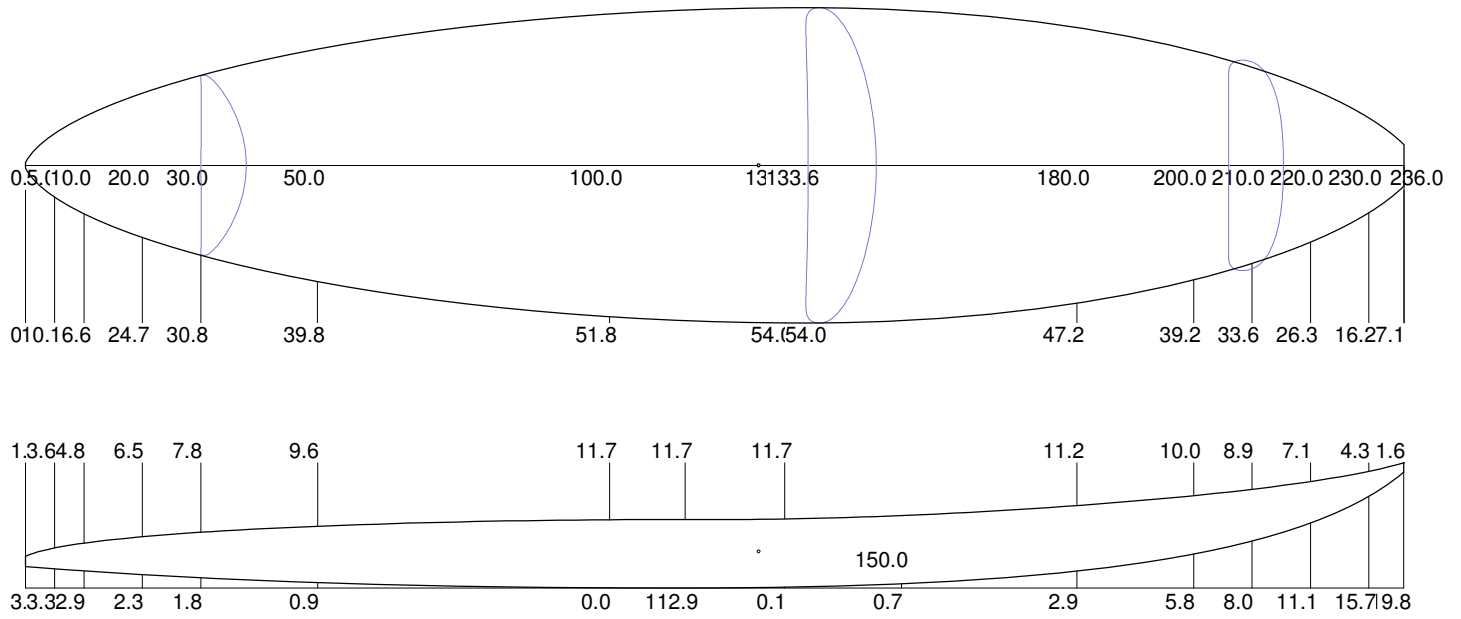

2012 Wave Pro 80

Shaper : Peter Ross

Length : 236.0

Width : 54.0

Thickness : 11.8

Volume : 81.7 l

Comments : Updated 7-12-11 adjusted deck flo
ene 105